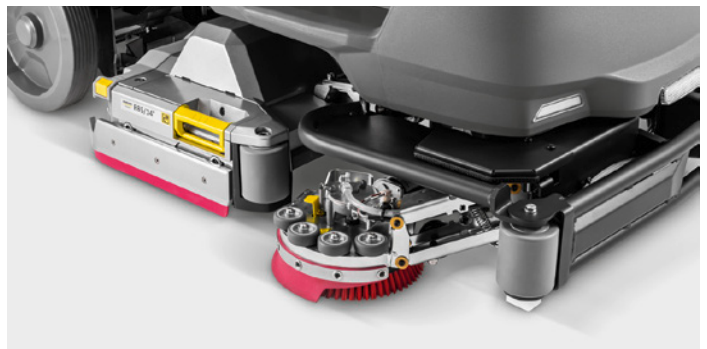

B 150 R BP PACK DOSE + 2 SEITENBESEN

Wirtschaftlich und durchdacht bis ins Detail

Die B 150 R ist die perfekte Aufsitz-Scheuersaugmaschine, wenn es sich um mittelgroße Flächen von 2500 bis 6000 m² handelt. Sehr kompakt mit einer guten Übersicht für die Reinigung von Innenräumen. Dabei bietet die Maschine maximalen Komfort: automatische Absenkung von Bürstenkopf und Saugbalken, großes Farbdisplay, automatische Anpassung des Anpressdrucks oder einstellbare Reinigungsmodi. Das Schlüsselsystem KIK und die Farbcodierung der Bedienelemente machen die Bedienung besonders einfach.

Technische Daten / Ausstattung

Arbeitsbreite Saugen (mm)	Tank Frisch-/Schmutzwasser (l)	Flächenleistung theoretisch / praktisch (m ² /h)	Arbeitsbreite Bürsten (mm)
1.100	150	9.000 / 5.000	900

Mietpreise