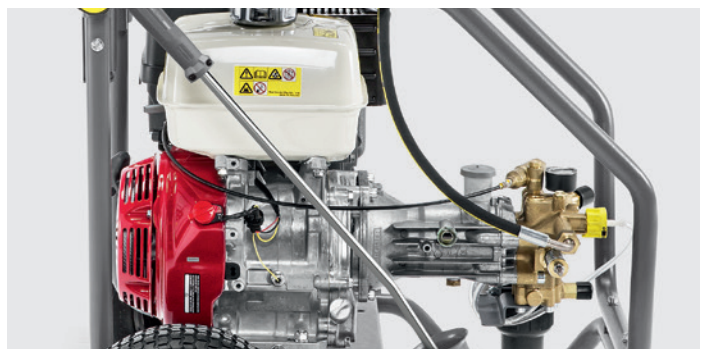

HD 9/23 G

Volle Power. Überall, jederzeit – auch ohne Strom

Mit unseren robusten Kaltwasser-Hochdruckreinigern mit Benzin-Verbrennungsmotor der Advanced-Reihe bist du auf der sicheren Seite, wenn höchste Reinigungsleistung unabhängig von der Stromversorgung gefragt ist.

Technische Daten / Ausstattung

Motorleistung (kW)	Fördermenge (l/h)	Arbeitsdruck (bar)	Hochdruckschlauch (m)
9,5 (Benzin)	400-930	40-230	10

Mietpreise

Mietpreis / €	pro Tag	pro Wochenende	pro Woche	pro Monat	ChekUp-Pauschale
HD 9/23 G	99,00	149,00	349,00	789,00	40,00