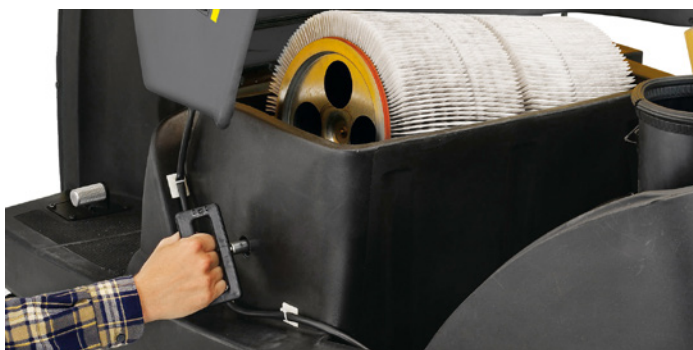

## Topleistung im Dauereinsatz

Die Komfort-Aufsitzkehrmaschine KM 100/100 R ist gemacht für mittelgroße bis große Außenflächen. Hohe Kehrleistung und niedrige Betriebskosten.

## Technische Daten / Ausstattung

Arbeitsbreite mit 1 Seitenbesen (mm)	Kehrgutbehälter (l)	Arbeitsgeschwindigkeit (km/h)	Flächenleistung mit 1 Seitenbesen (m <sup>2</sup> /h)
1.000	100	6	8.000